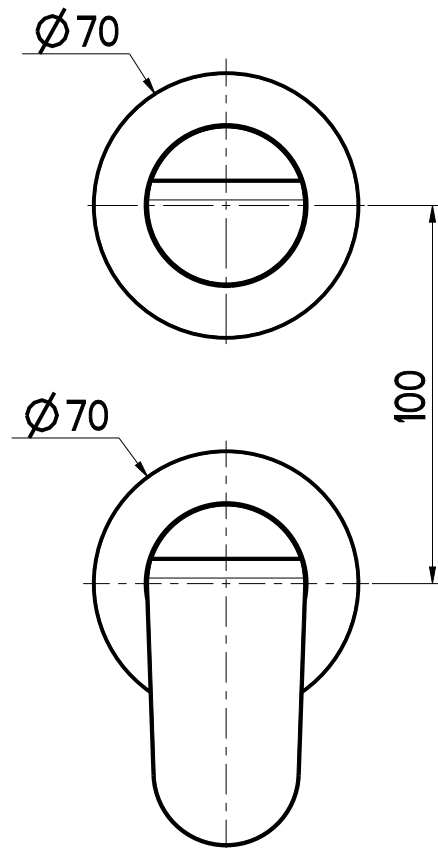

OIOLI
 RUBINETTERIE

e-mail: mattia@oioli.com
 Via Pul Stretta, 10/12
 28024 Gozzano (No) Tel. 0322 956338
 ITALY Fax 0322 912094

DATA	04/08/2025	VERSIONE	1.1	PROGETTO	SCALA	CODICE DISEGNO	
DISEGNATORE	B.F.				1:2	OIHOED123RO	
DESCRIZIONE							ARTICOLO
PARTI ESTERNE DOCCIA A PARETE C/DEV. 3 VIE HOP							HOED123RO