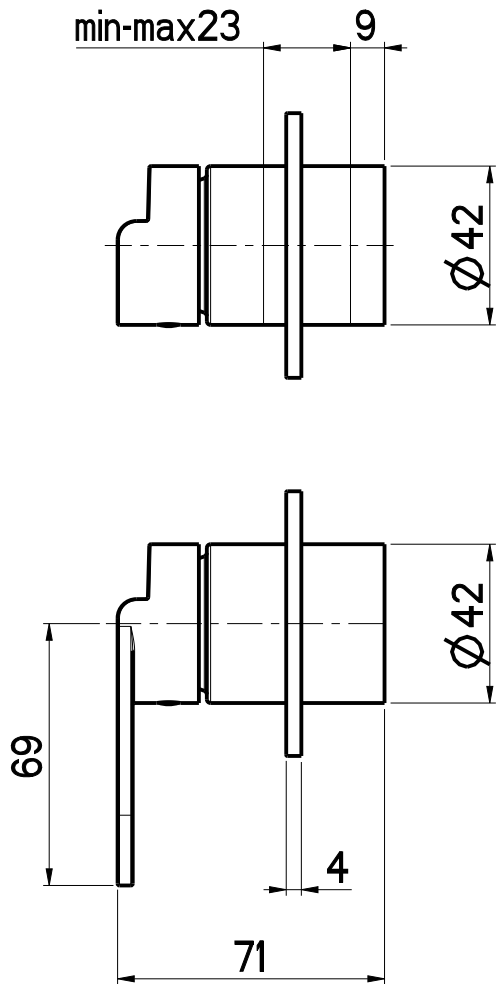

OIOLI
 RUBINETTERIE

e-mail: mattia@oioli.com
 Via Pul Stretta, 10/12
 28024 Gozzano (No) Tel. 0322 956338
 ITALY Fax 0322 912094

DATA	04/08/2025	VERSIONE	1.1	PROGETTO	SCALA	CODICE DISEGNO	
DISEGNATORE	B.F.				1:2	OIHOED123RO	
DESCRIZIONE							ARTICOLO
PARTI ESTERNE DOCCIA A PARETE C/DEV. 3 VIE HOP							HOED123RO